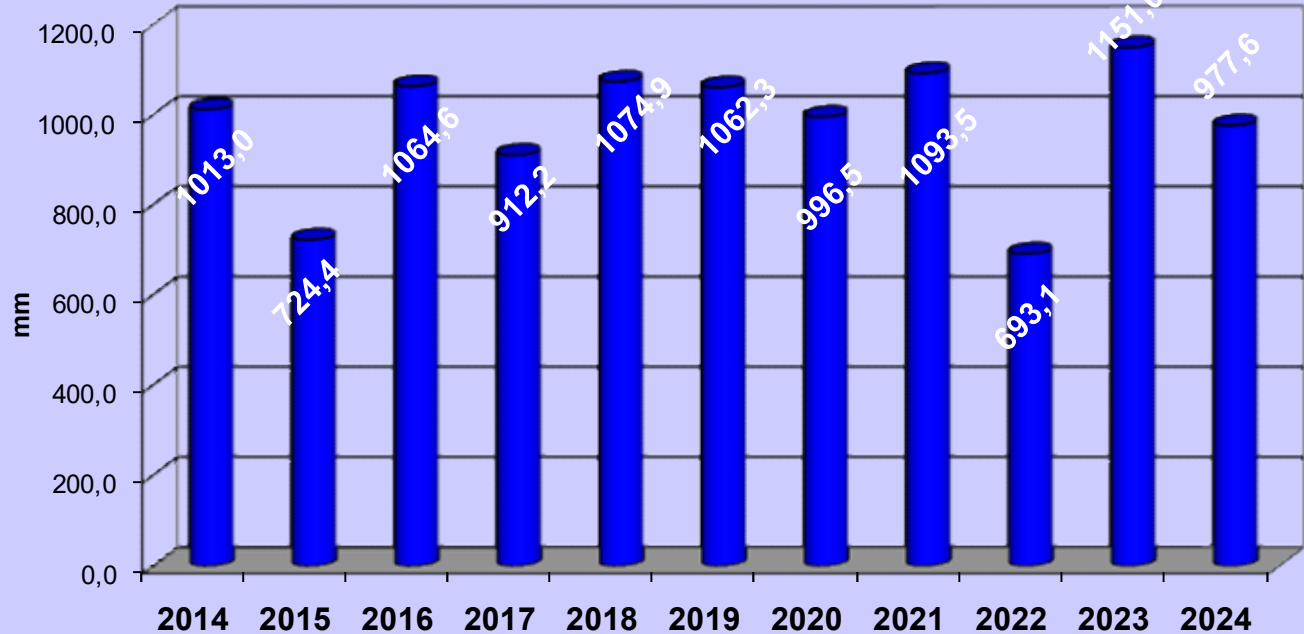

2024

T°c moyenne : 13,8°c
Pluviométrie totale : 929,3 mm
T°c max : 39°c
T°c min : -6,5°c

■ pluviométrie ■ T°c moy
- - - T°c max - - - T°c min

Vitesse moyenne 2023 : 16,2 km/h
Rafale maximale 2023 : 70,6 km/h

2024

■ 2024

□ Moyenne annuelle

Ce diagramme représente pour chaque direction de vent le nombre de jour de l'année où celui-ci a été dominant. Il permet de visualiser rapidement les vents dominants à Meljac.