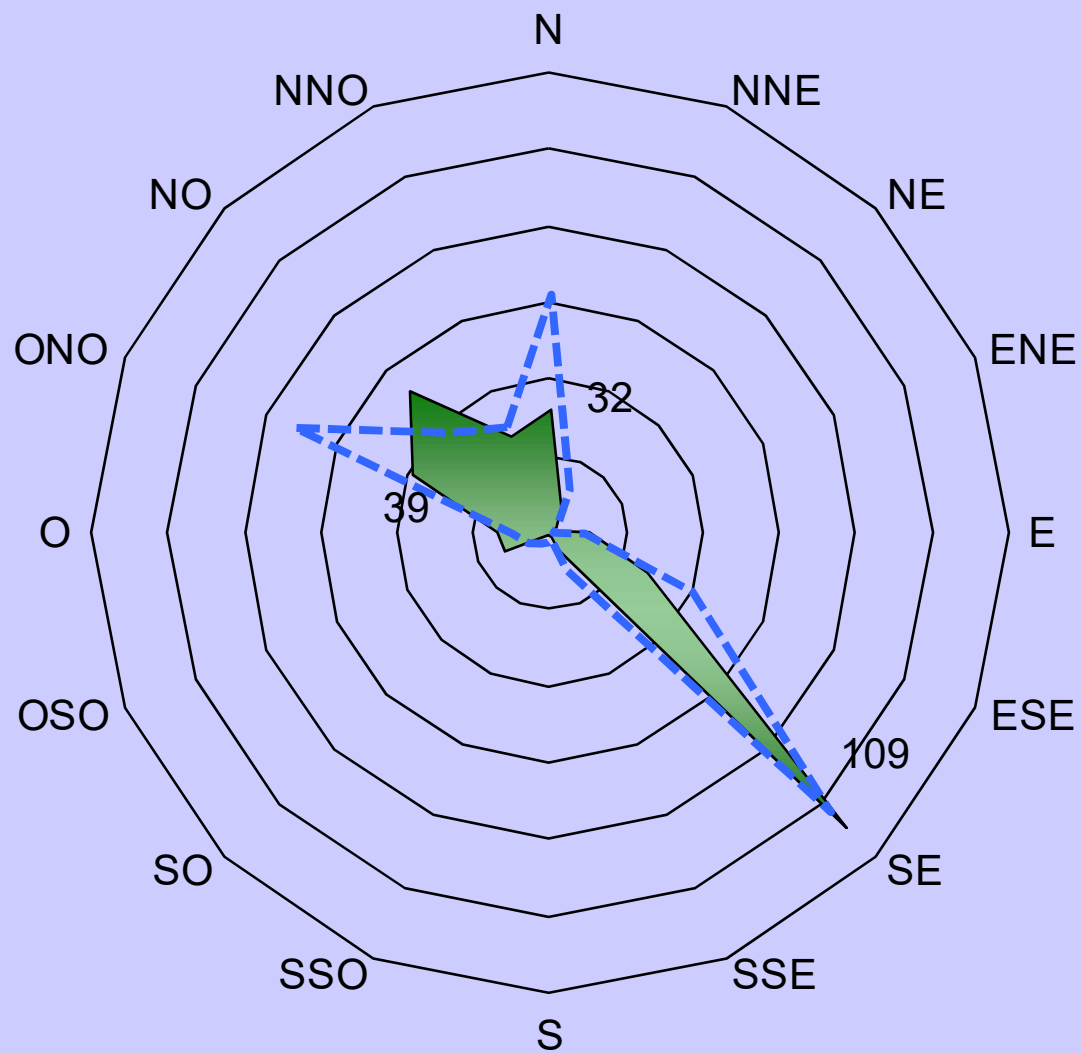

2024

T°c moyenne : 13,8°c
Pluviométrie totale : 929,3 mm
T°c max : 39°c
T°c min : -6,5°c

■ pluviométrie ■ T°c moy
- - - T°c max - - - T°c min

Vitesse moyenne 2023 : 16,2 km/h
Rafale maximale 2023 : 70,6 km/h

2024

■ 2024

□ Moyenne annuelle

Ce diagramme représente pour chaque direction de vent le nombre de jour de l'année où celui-ci a été dominant. Il permet de visualiser rapidement les vents dominants à Meljac.