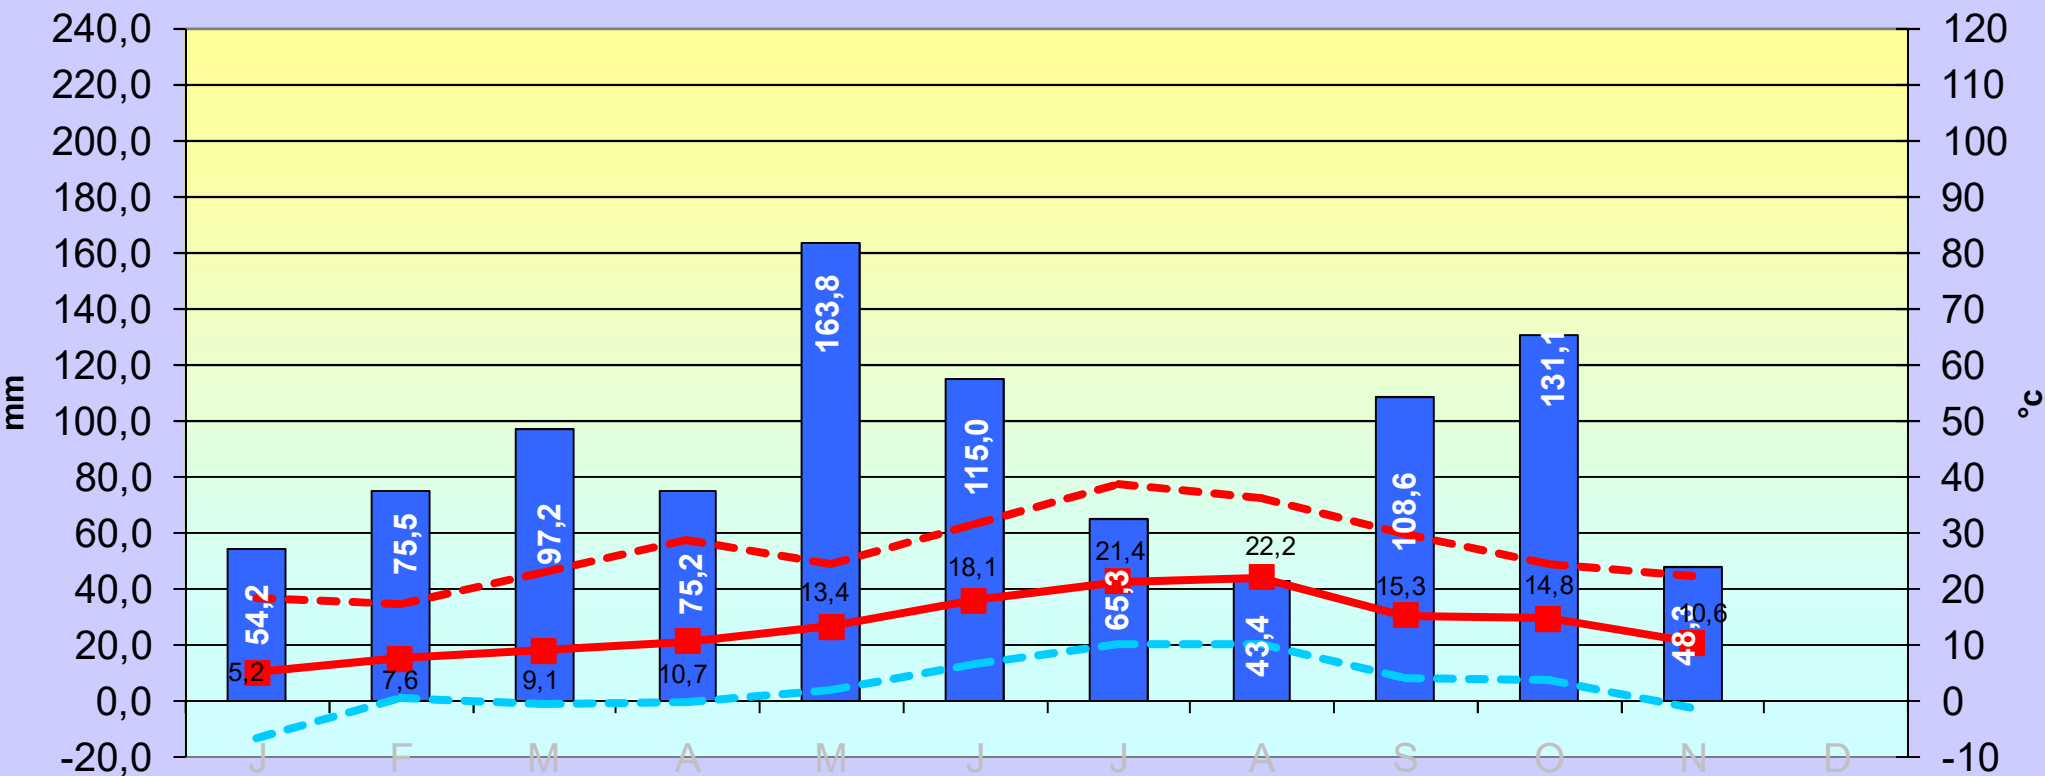

2024

T°c moyenne : 13,8°c
Pluviométrie totale : 929,3 mm
T°c max : 39°c
T°c min : -6,5°c

■ pluviométrie ■ T°c moy
- - - T°c max - - - T°c min

Vitesse moyenne 2023 : 16,2 km/h
Rafale maximale 2023 : 70,6 km/h

2024

■ 2024

□ Moyenne annuelle

Ce diagramme représente pour chaque direction de vent le nombre de jour de l'année où celui-ci a été dominant. Il permet de visualiser rapidement les vents dominants à Meljac.