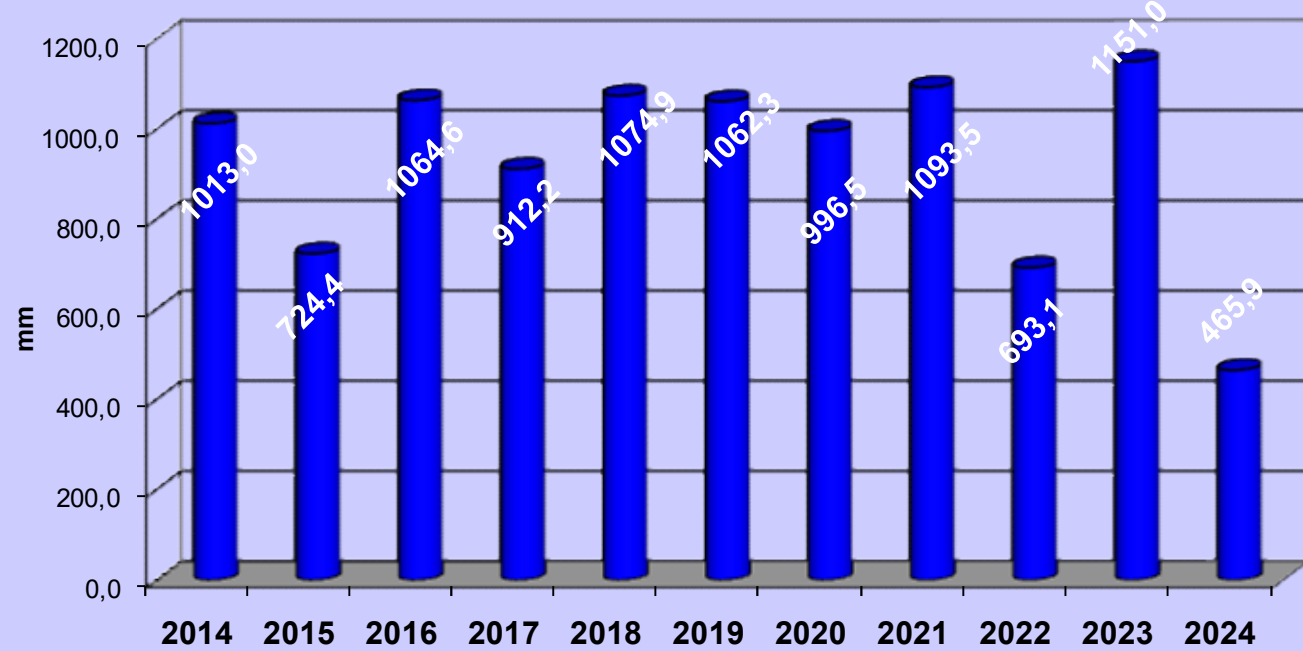

# 2024

**T°c moyenne : 9,2°c**  
**Pluviométrie totale : 465,9 mm**  
**T°c max : 29°c**  
**T°c min : -6,5°c**

pluviométrie T°c moy  
T°c max T°c min

Vitesse moyenne 2023 : 9,3 km/h  
Rafale maximale 2023 : 70,6 km/h

# 2024

■ 2024

□ Moyenne annuelle

***Ce diagramme représente pour chaque direction de vent le nombre de jour de l'année où celui-ci a été dominant.***

***Il permet de visualiser rapidement les vents dominants à Meljac.***