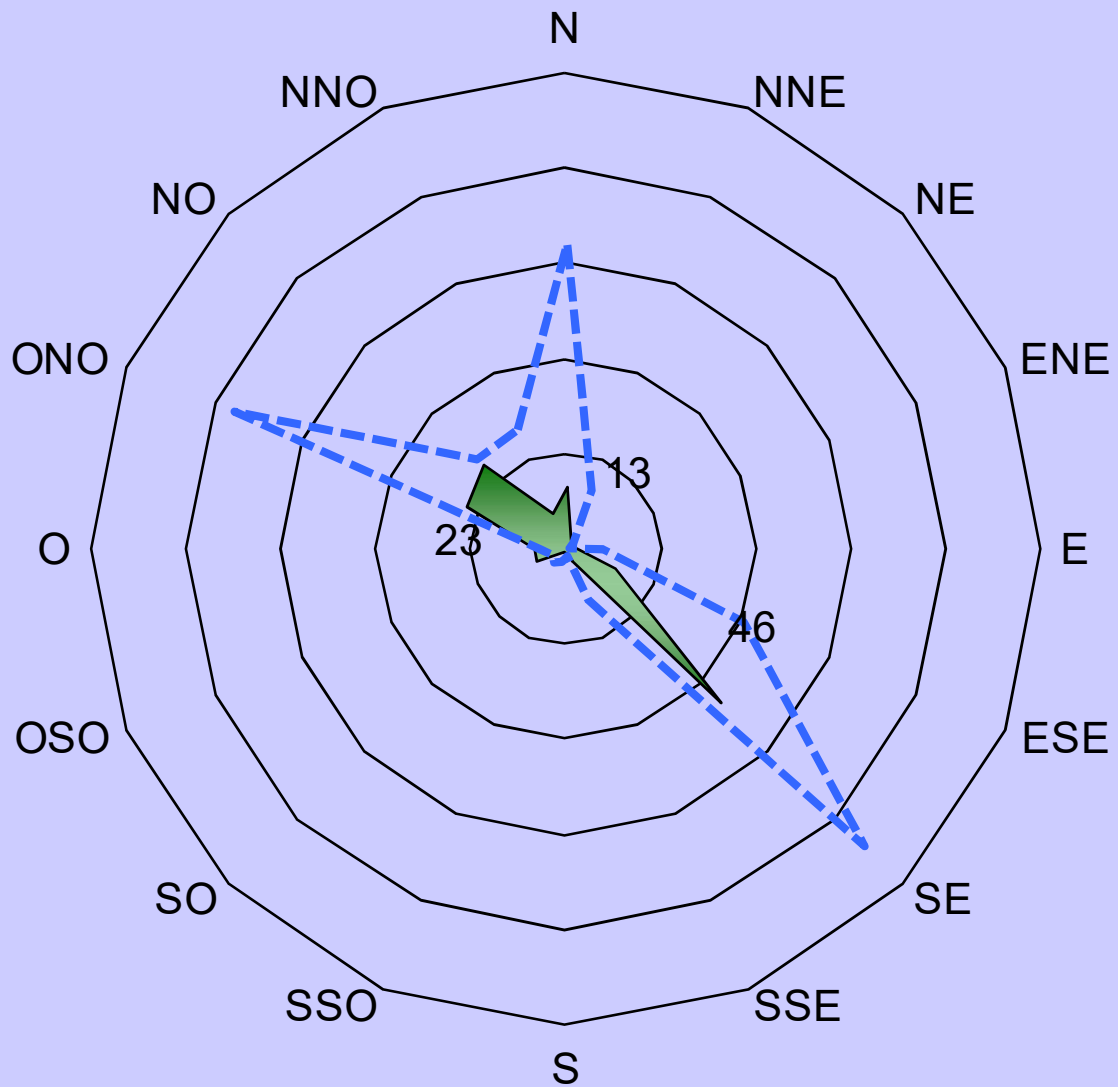

# 2024

**T°c moyenne : 9,2°c**  
**Pluviométrie totale : 465,9 mm**  
**T°c max : 29°c**  
**T°c min : -6,5°c**

pluviométrie T°c moy  
T°c max T°c min

Vitesse moyenne 2023 : 9,3 km/h  
Rafale maximale 2023 : 70,6 km/h

# 2024

■ 2024

□ Moyenne annuelle

***Ce diagramme représente pour chaque direction de vent le nombre de jour de l'année où celui-ci a été dominant.***

***Il permet de visualiser rapidement les vents dominants à Meljac.***