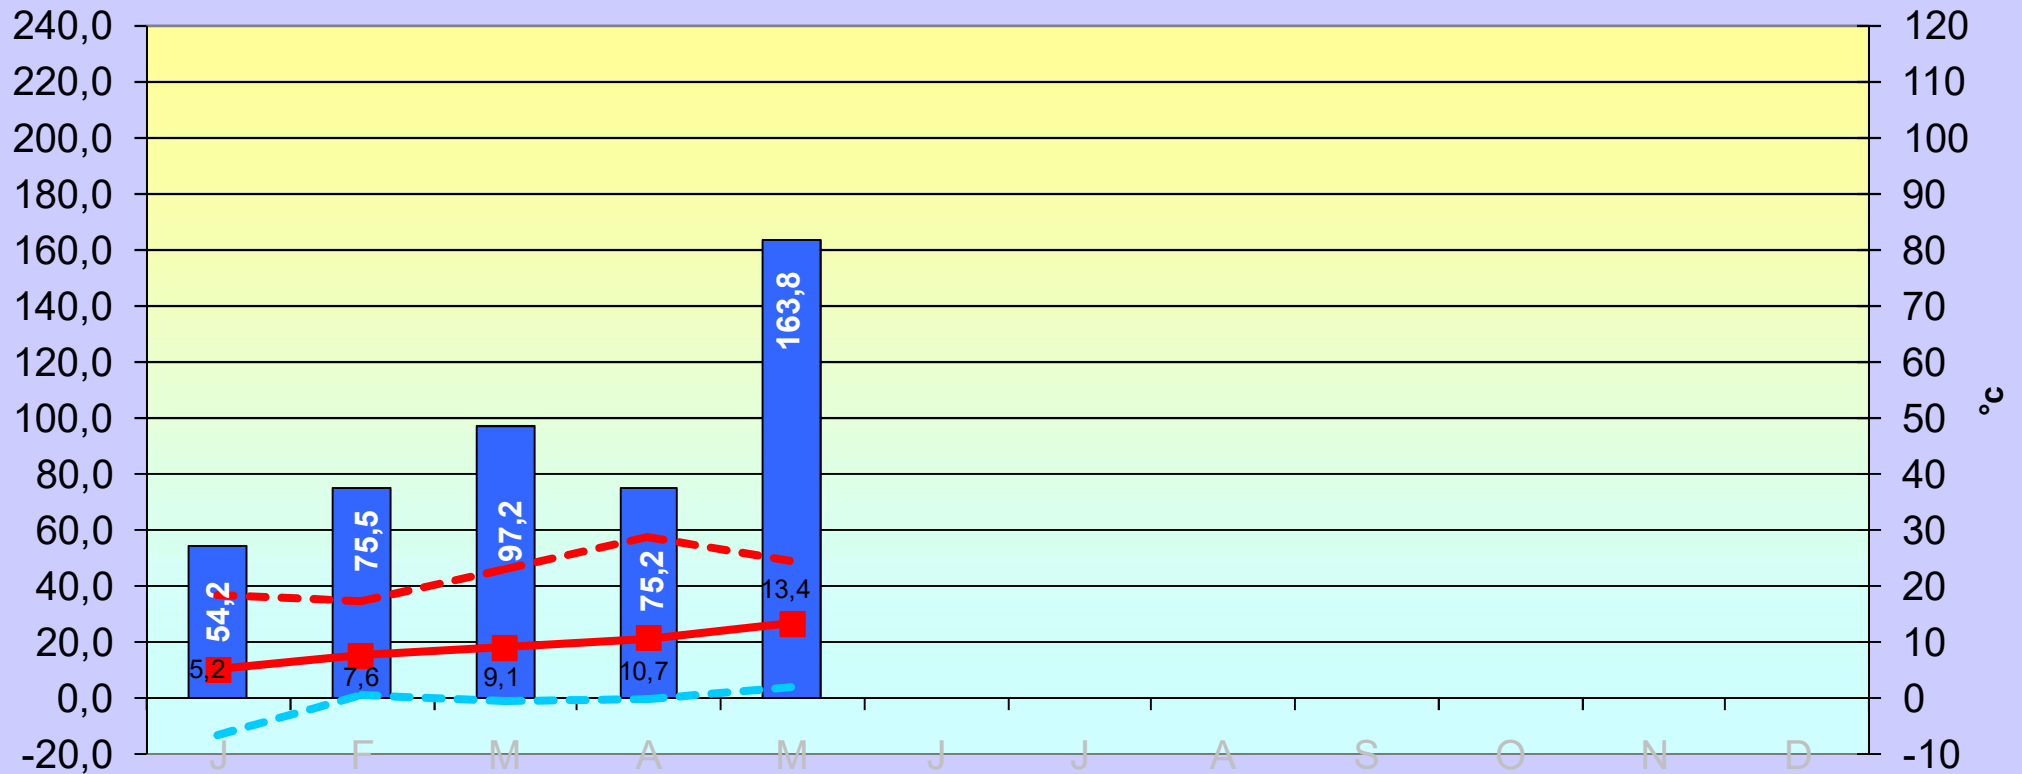

# 2024

**T°c moyenne : 9,2°c**  
**Pluviométrie totale : 465,9 mm**  
**T°c max : 29°c**  
**T°c min : -6,5°c**

pluviométrie T°c moy  
T°c max T°c min

Vitesse moyenne 2023 : 9,3 km/h  
Rafale maximale 2023 : 70,6 km/h

# 2024

■ 2024

□ Moyenne annuelle

***Ce diagramme représente pour chaque direction de vent le nombre de jour de l'année où celui-ci a été dominant.***

***Il permet de visualiser rapidement les vents dominants à Meljac.***